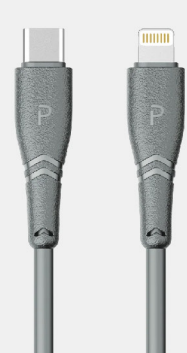

Type-C to Lightning
Output : 27W
Color : Grey
Length : 1.2M / 4FT

SKU : PW-12PVC27CL-GY
Barcode : 6476971385646