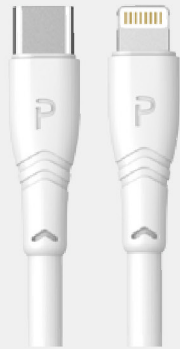

Type-C to Lightning
Output : 20-25W
Color : White
Length : 3M / 9.8FT

SKU : PW-3PVCCTOL-WH
Barcode : 6476971353270