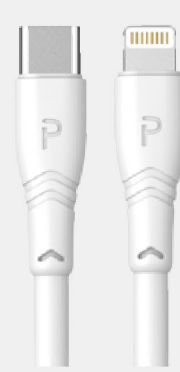

Type-C to Lightning
Output : 27W
Color : White
Length : 1.2M / 4FT

SKU : PW-12PVC27CL-WH
Barcode : 6476971385578