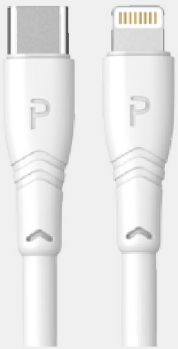

SKU : PW-12PVCCTOC-WH  
Barcode : 6476971352280

**Type-C to Type-C**  
Output : 60W  
Color : Black  
Length : 2M / 6.5FT

SKU : PW-2PVCCTOC-BK  
Barcode : 6476971352976

**Type-C to Lightning**  
Output : 20-25W  
Color : Black  
Length : 2M / 6.5FT

SKU : PW-2PVCCTOL-BK  
Barcode : 6476971352730

**Type-C to Lightning**  
Output : 20-25W  
Color : White  
Length : 2M / 6.5FT

SKU : PW-2PVCCTOL-WH  
Barcode : 6476971352808

**Type-C to Lightning**  
Output : 20-25W  
Color : White  
Length : 3M / 9.8FT