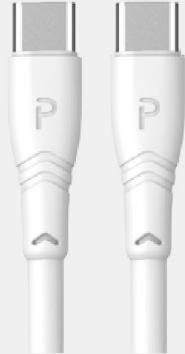

Type-C to Type-C
Output : 60W
Color : White
Length : 1.2M / 4FT

SKU : PW-12PVCCTOC-WH
Barcode : 6476971352280