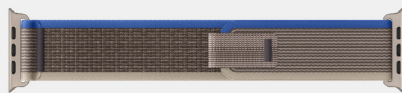

**California Alpine Black Loop**

42 | 44 | 45 | 49mm

SKU : PW-WLCAIW-BK  
Barcode : 6476971379256

**California Alpine Starlight Loop**

42 | 44 | 45 | 49mm

SKU : PW-WLCAIW-SL  
Barcode : 6476971379324

**Paris Trail Blue & Grey Loop**