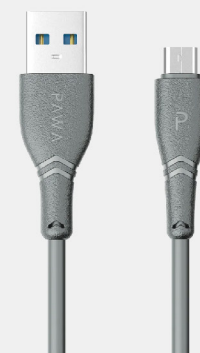

USB-A to MICRO
Output : 2.4A
Color : Grey
Length : 1.2M / 4FT

SKU : PW-12PVCATOM-GY
Barcode : 6476971384410