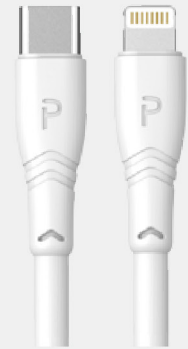

SKU : PW-12PVCCTOC-WH  
Barcode : 6476971352280

**Type-C to Type-C**  
Output : 60W  
Color : Black  
Length : 2M / 6.5FT

SKU : PW-2PVCCTOC-BK  
Barcode : 6476971352976

**Type-C to Lightning**  
Output : 20-25W  
Color : Black  
Length : 2M / 6.5FT

SKU : PW-2PVCCTOL-BK  
Barcode : 6476971352730

**Type-C to Lightning**  
Output : 20-25W  
Color : White  
Length : 2M / 6.5FT

SKU : PW-2PVCCTOL-WH  
Barcode : 6476971352808

**Type-C to Lightning**  
Output : 20-25W  
Color : White  
Length : 3M / 9.8FT

SKU : PW-3PVCCTOL-WH  
Barcode : 6476971353270

**Type-C to Lightning**  
Output : 20-25W  
Color : Black  
Length : 1.2M / 4FT

SKU : PW-12PVCCTOL-BK  
Barcode : 6476971351986

**Type-C to Lightning**  
Output : 20-25W  
Color : White  
Length : 1.2M / 4FT