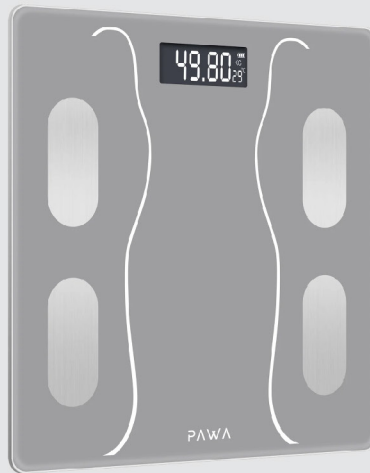

## BODY SCALE

With Body Analysis APP

18

Health Values

iOS / Android APP

Color : Beige  
SKU : PW-SBSAP231-BG  
Barcode : 6476971390732

Color : Grey  
SKU : PW-SBSAP231-GY  
Barcode : 6476971390800

Color : Blue  
SKU : PW-SBSAP231-BL  
Barcode : 6476971390664